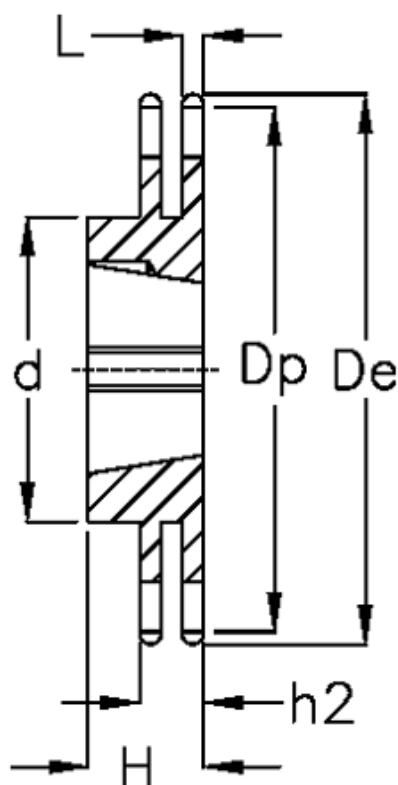

Varenummer: 616032003017
Beskrivelse: Bøsningshjul 06 B-2 Z=17 duplex
for bøsning 1008

Mål

Antal tænder	= 17
C	= 1
d	= 42
De	= 55.3
Dp	= 51.83
For bøsning	= 1008
For kædebetegnelse	= 06 B-2
For kæde størrelse	= 3/8" x 7/32"

H	= 22
h2	= 15.4
Materiale	= Stål